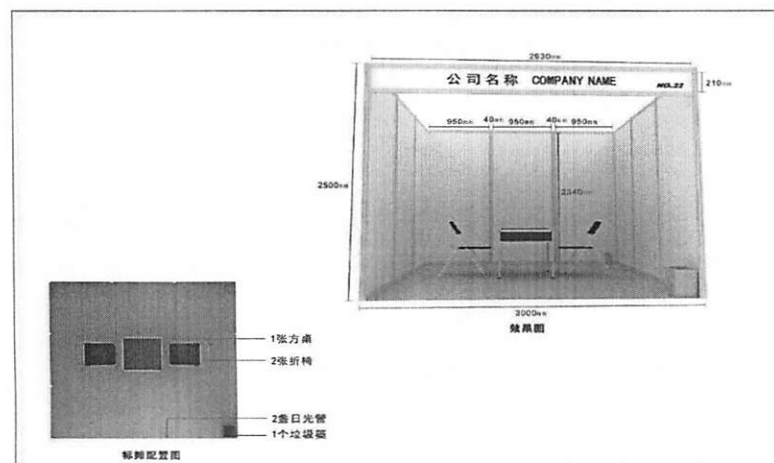

PHỤ LỤC
GIAN HÀNG TIÊU CHUẨN
 (Kích thước: 3m x 2,5m)

STT	TRANG BỊ	KÍCH CỠ	ĐƠN VỊ	SỐ LƯỢNG	GHI CHÚ
1	Thảm trải sàn, vách ngăn, trần gian hàng				
2	Đèn treo tường 100W		Chiếc	3	

3	Bàn trung bày	100cm dài x 50cm rộng x 75cm cao	Chiếc	1	
4	Bàn họp kim (vuông)	65cm dài x 65cm rộng x 68 cm cao		1	
5	Ghế gấp		Chiếc	2	
6	Thùng rác			1	
7	Ổ cắm 220V	(Chỉ dùng cho thiết bị dưới 500W) Dành cho gian hàng tiêu chuẩn	Chiếc	1	